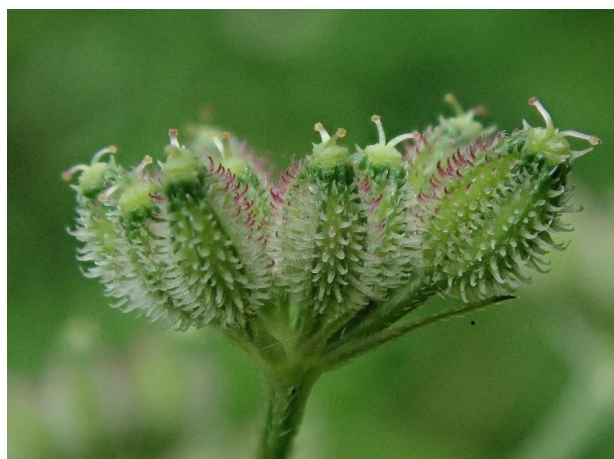

ササユリ 今年最後の一株がササ藪の中でひっそりと咲いていました。

ユウスゲ 今夕にも開花しそうな株が多くありました。

ヤマトテンナンショウ

ヤマト・・・とあるので、関西(奈良周辺)に自生していると思って  
いたが、長野周辺でも見られカルイザワテンナンショウという別名を持つ

ホタルブクロ

至る所に咲いている。

内側をのぞいてみると・・・

この時期、あまり山野草と言えるものがないので、日頃撮さないありふれたもの

ヤブジラミ 衣服にくっつき困った植物だがこうしてみると以外に可愛い？

オヤブジラミは、開花が早く、花柄も長い  
果実も全体がもっと紫色がかかる

ドクダミ 一薬草に対し十薬と言われる薬草だが、嫌われ者？

現在、花盛り・・・白い雌しべの柱頭と  
雄しべの黄色い葯がびっしりとついている