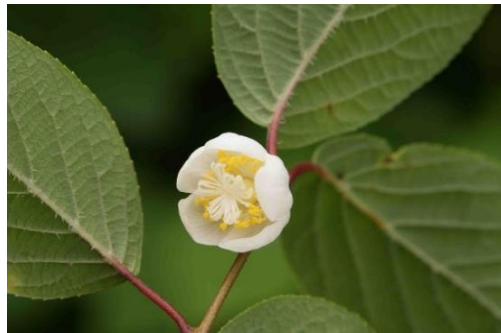

ササユリの季節がやってきました。日本の固有種であるササユリですが、関東以北ではほとんど見られないソウです。

咲いている場所で微妙に色合いが違いますね。

ツレサギソウ

これはオオバノトンボソウです

タチカモメヅル

(最初は**立ち**上がり、それから巻き付くので**タチカモメヅル**)

ズイナ

ネジキ

種子は、ガガイモの仲間なので
スズサイコなどと同じような形

ネジキの花

マタタビ (葉が白くなってきた)

花 (両性花) キウイの花に似ている

スズサイコの花

咲き始めたユウスゲ

ウツギ (卵の花)

スイカヅラ