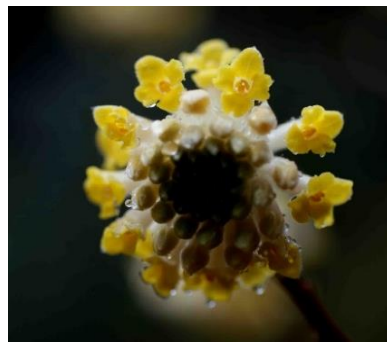

# 三谷の植物

2018・3・16

imanishi

セリバオウレン (キンポウゲ科) 雌雄異株

オウレン (黄蓮) . . . 乾燥した根は漢方薬

花はよく似ているが、キクバオウレン

昨年4月21日のセリバオウレン果実

セリバの葉

ミツマタ (ジンチョウゲ科) 和紙の原料・枝が三叉になる

断念 がつ筒の内側に  
長いおしべ4本短い4本と  
雌しべが1本ある。

ダンコウバイ

ツチグリも3つ見つけました

フキノトウがたくさん出てました